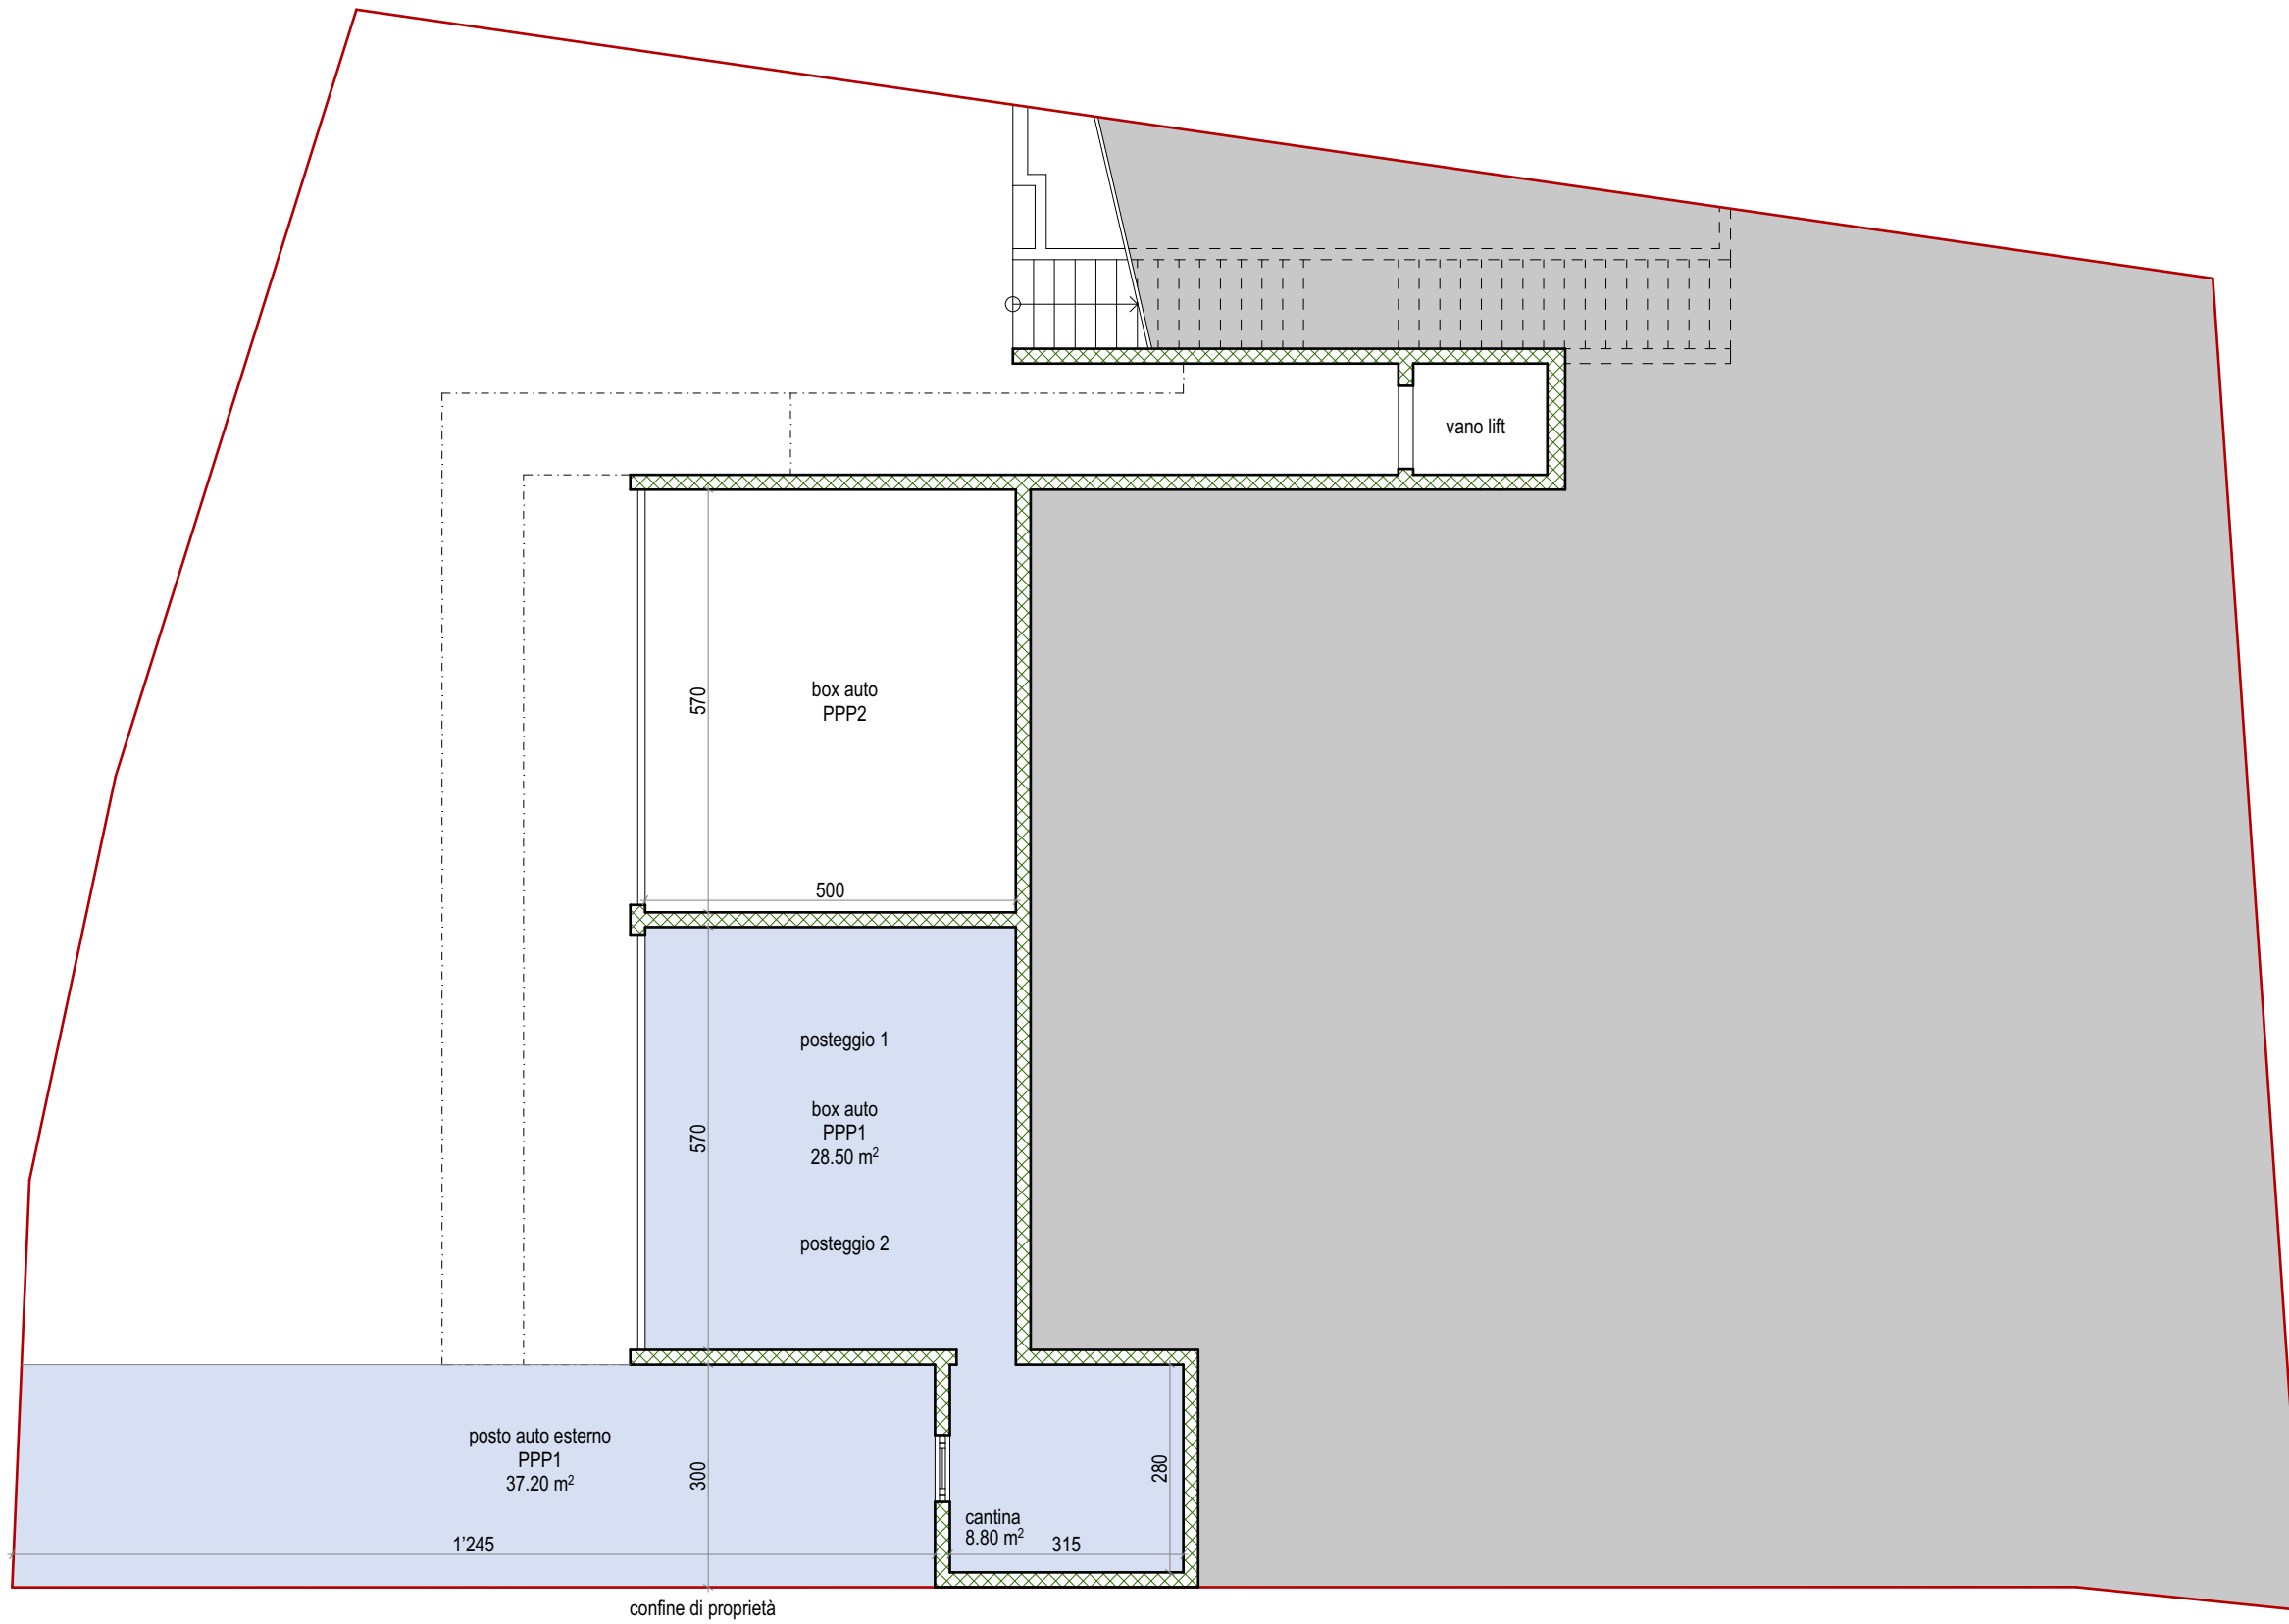

**Legenda spazi (m<sup>2</sup> netti):**

soggiorno/cucina: 49.25m<sup>2</sup>

camera matrimoniale: 16.40m<sup>2</sup>

bagno matrimoniale: 4.60m<sup>2</sup>

camera + guardaroba: 14.00m<sup>2</sup>

doccia: 3.95m<sup>2</sup>

terrazzo coperto: 13.05m<sup>2</sup>

terrazzo: 10.20m<sup>2</sup>

lavanderia: 8.40m<sup>2</sup>

Legenda spazi (m<sup>2</sup> netti):

cantina: 8.80m<sup>2</sup>

box auto doppio: 28.50m<sup>2</sup>

posto auto esterno: 37.20m<sup>2</sup>